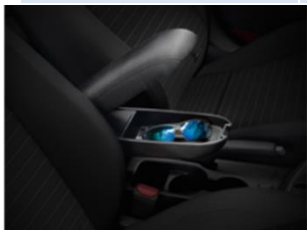

i20 BC3 – Tárolás csomag - Q0300ADH06

Cikkszám	Megnevezés	Külön vásárolva	Csomagár -22%
Q0161ADE00	Kartámasz, tároló dobozzal	143.038 Ft	111.890 Ft
99770ADE10	Leszerelhető vállfa		
99743ADE00	Csomagakasztó		
99123ADE00	Csomagtér rendező