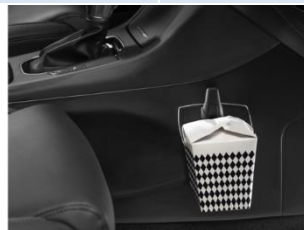

i20 BC3 – Tárolás csomag - Q0300ADH06

Cikkszám	Megnevezés	Külön vásárolva	Csomagár -22%
Q0161ADE00	Kartámasz, tároló dobozzal	143.038 Ft	111.890 Ft
99770ADE10	Leszerelhető vállfa		
99743ADE00	Csomagakasztó		
99123ADE00	Csomagtér rendező