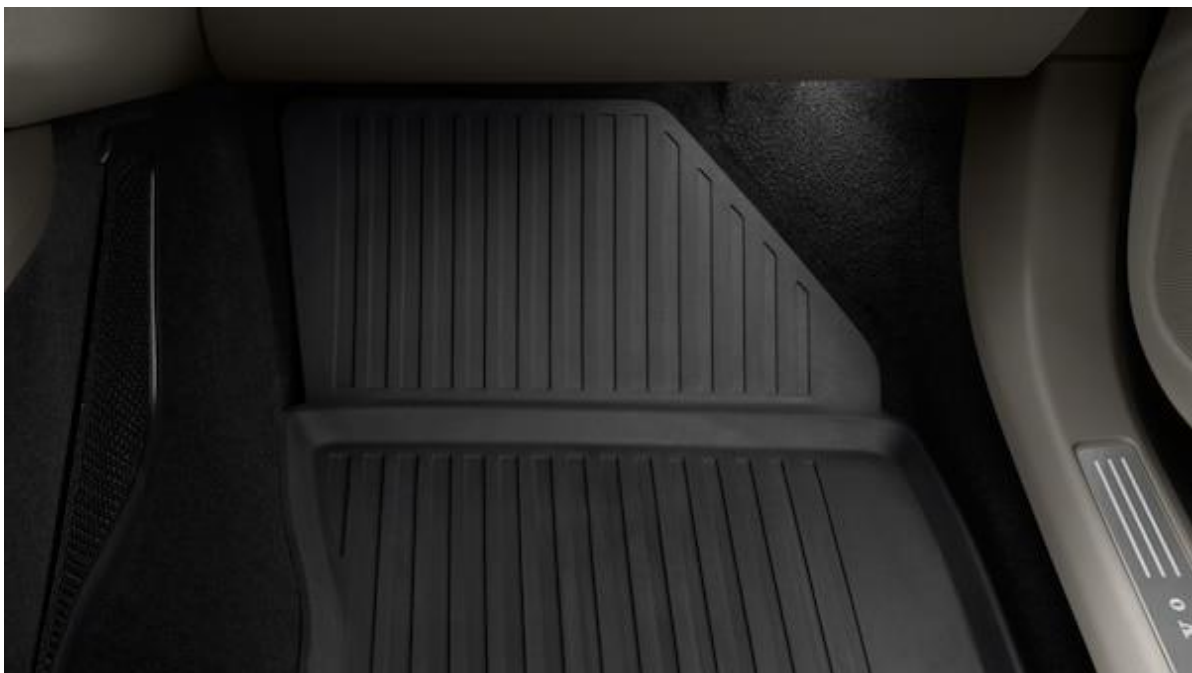

Műanyag szőnyeg garnitúra